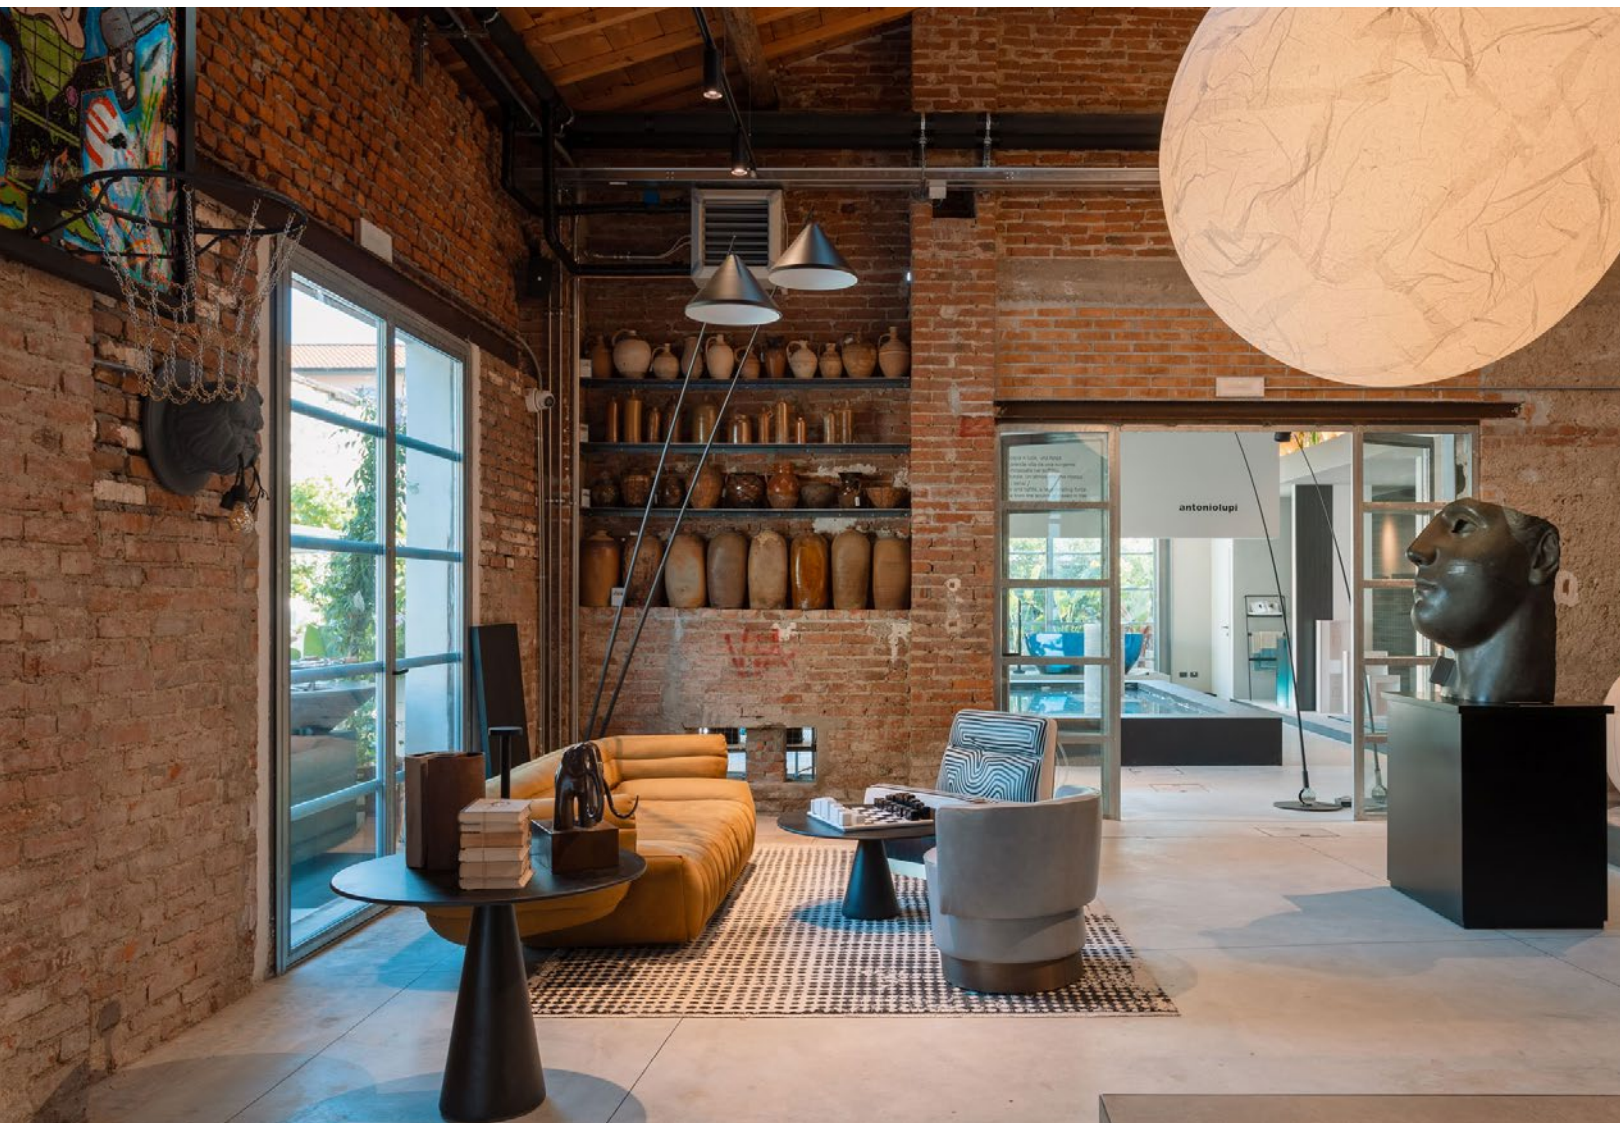

*Da ex-magazzini
a brand experience space*

Seravezza

Via Esterna 467 (LU)

Un vasto open space intreccia brand da tutto il mondo con l'impianto d'epoca della struttura. Questo showroom è dinamico e sempre in movimento: ambientazioni calde e forti ma anche sede degli uffici dei nostri designer e laboratorio creativo per nuovi progetti. Muoversi in questo spazio è un'esperienza immersiva che offre ai visitatori la possibilità di comprendere dal vivo campionari e texture.

MAGAZZINI BRACCHI

Forte dei Marmi

Via Stagio Stagi 58/60 (LU)

A completare il concept di Seravezza, un loft industriale che dal giugno 2021 anima il centro di Forte dei Marmi con una veste unica: 400mq di esposizione sempre aggiornati e una vetrina en plein air ricca di verde. Qua le ultime tendenze dal mondo dell'arredamento incontrano la sensibilità di un pubblico pronto ad accogliere ogni stimolo.